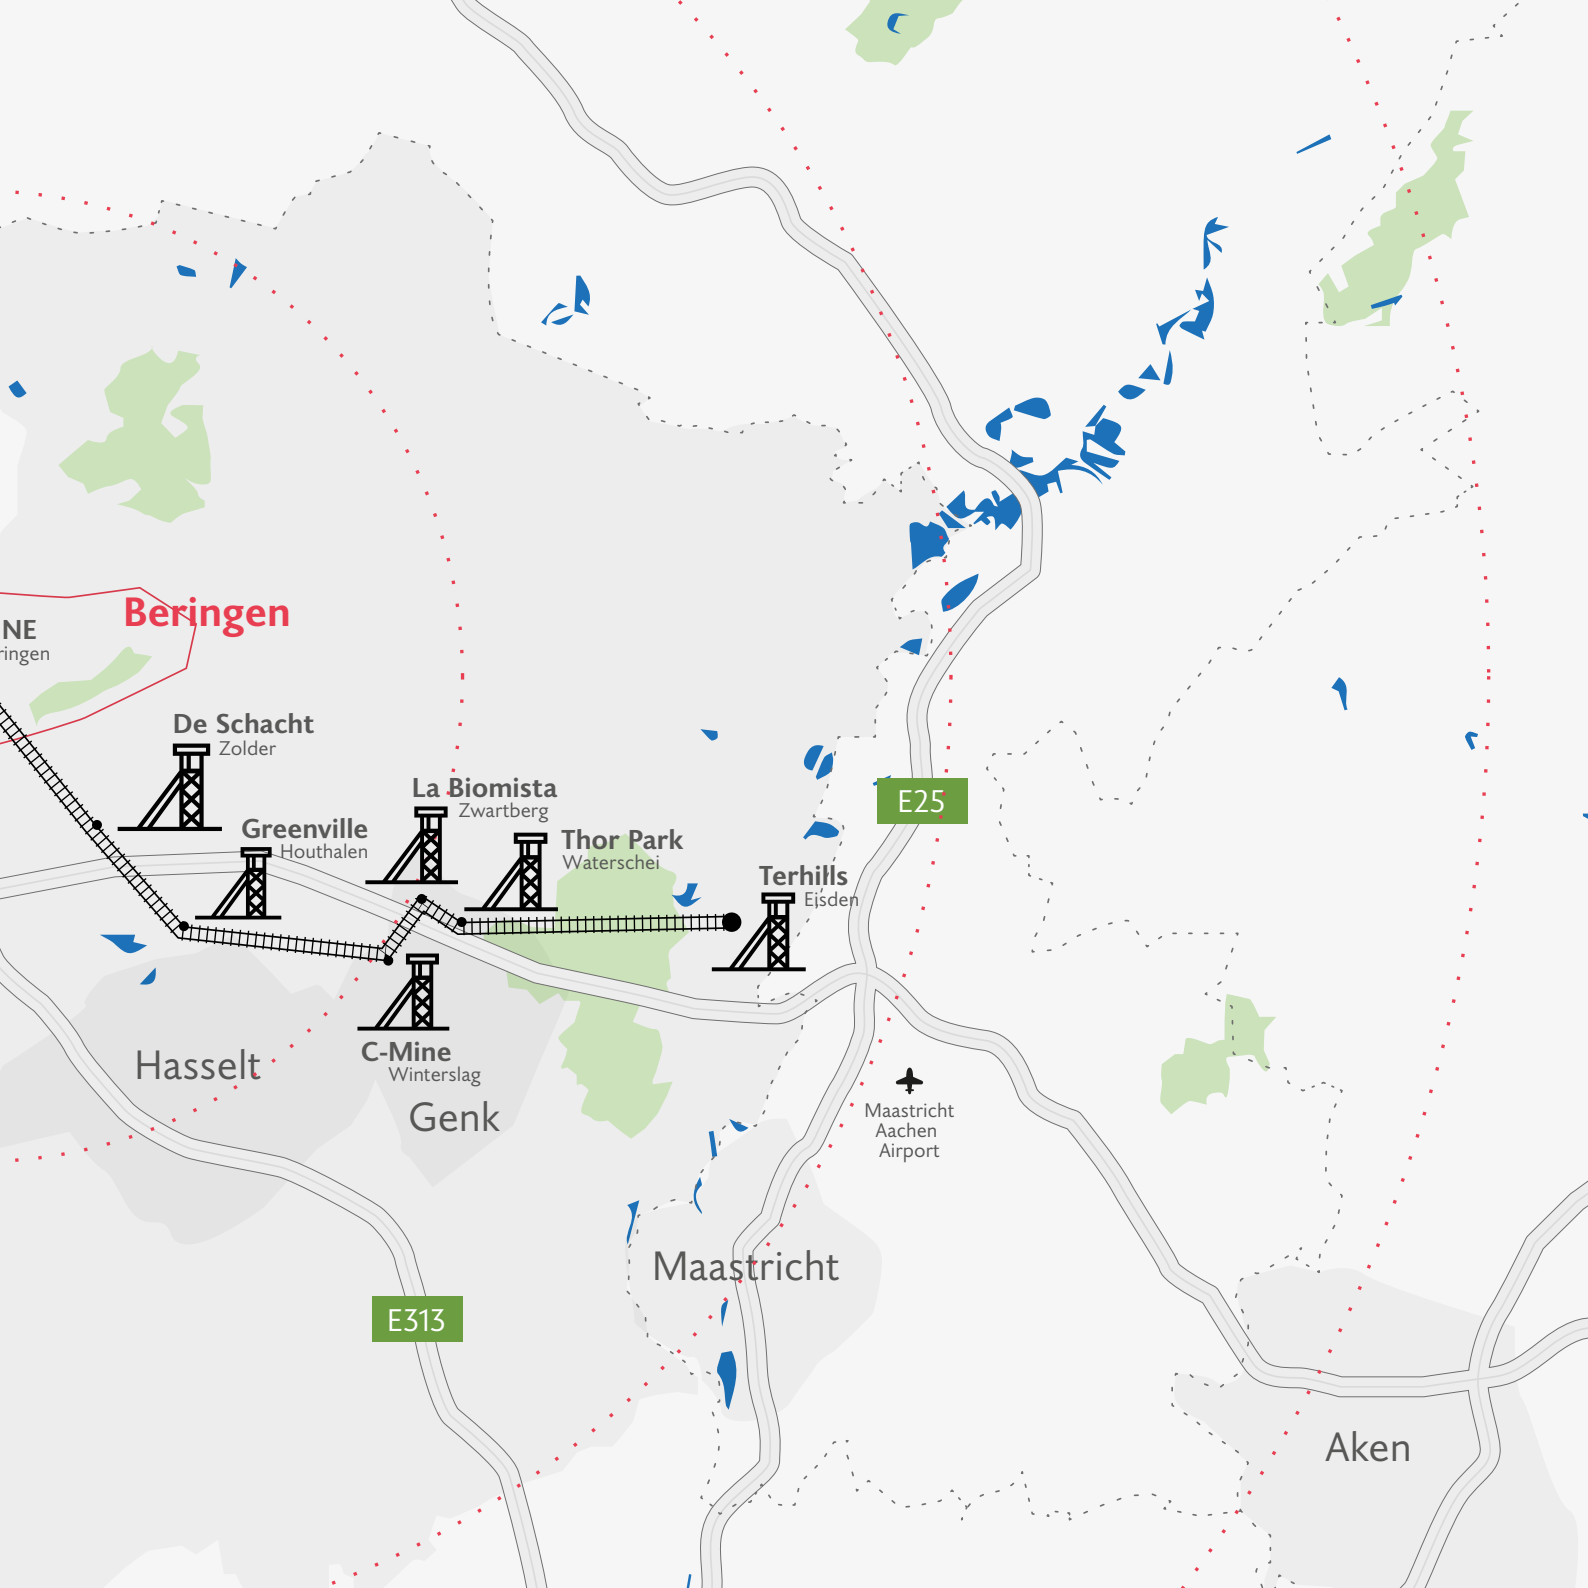

Antwerpen

E17

km

50 km

20 km

E313

be-MI
Ber

E314

✈
Brussel
Airport

Leuven

Brussel

E40

Beringen

NE
ringen

De Schacht
Zolder

Greenville
Houthalen

La Biomista
Zwartberg

Thor Park
Waterschei

Terhills
Eijsden

C-Mine
Winterslag

Hasselt

Genk

Maastricht
Aachen
Airport

Maastricht