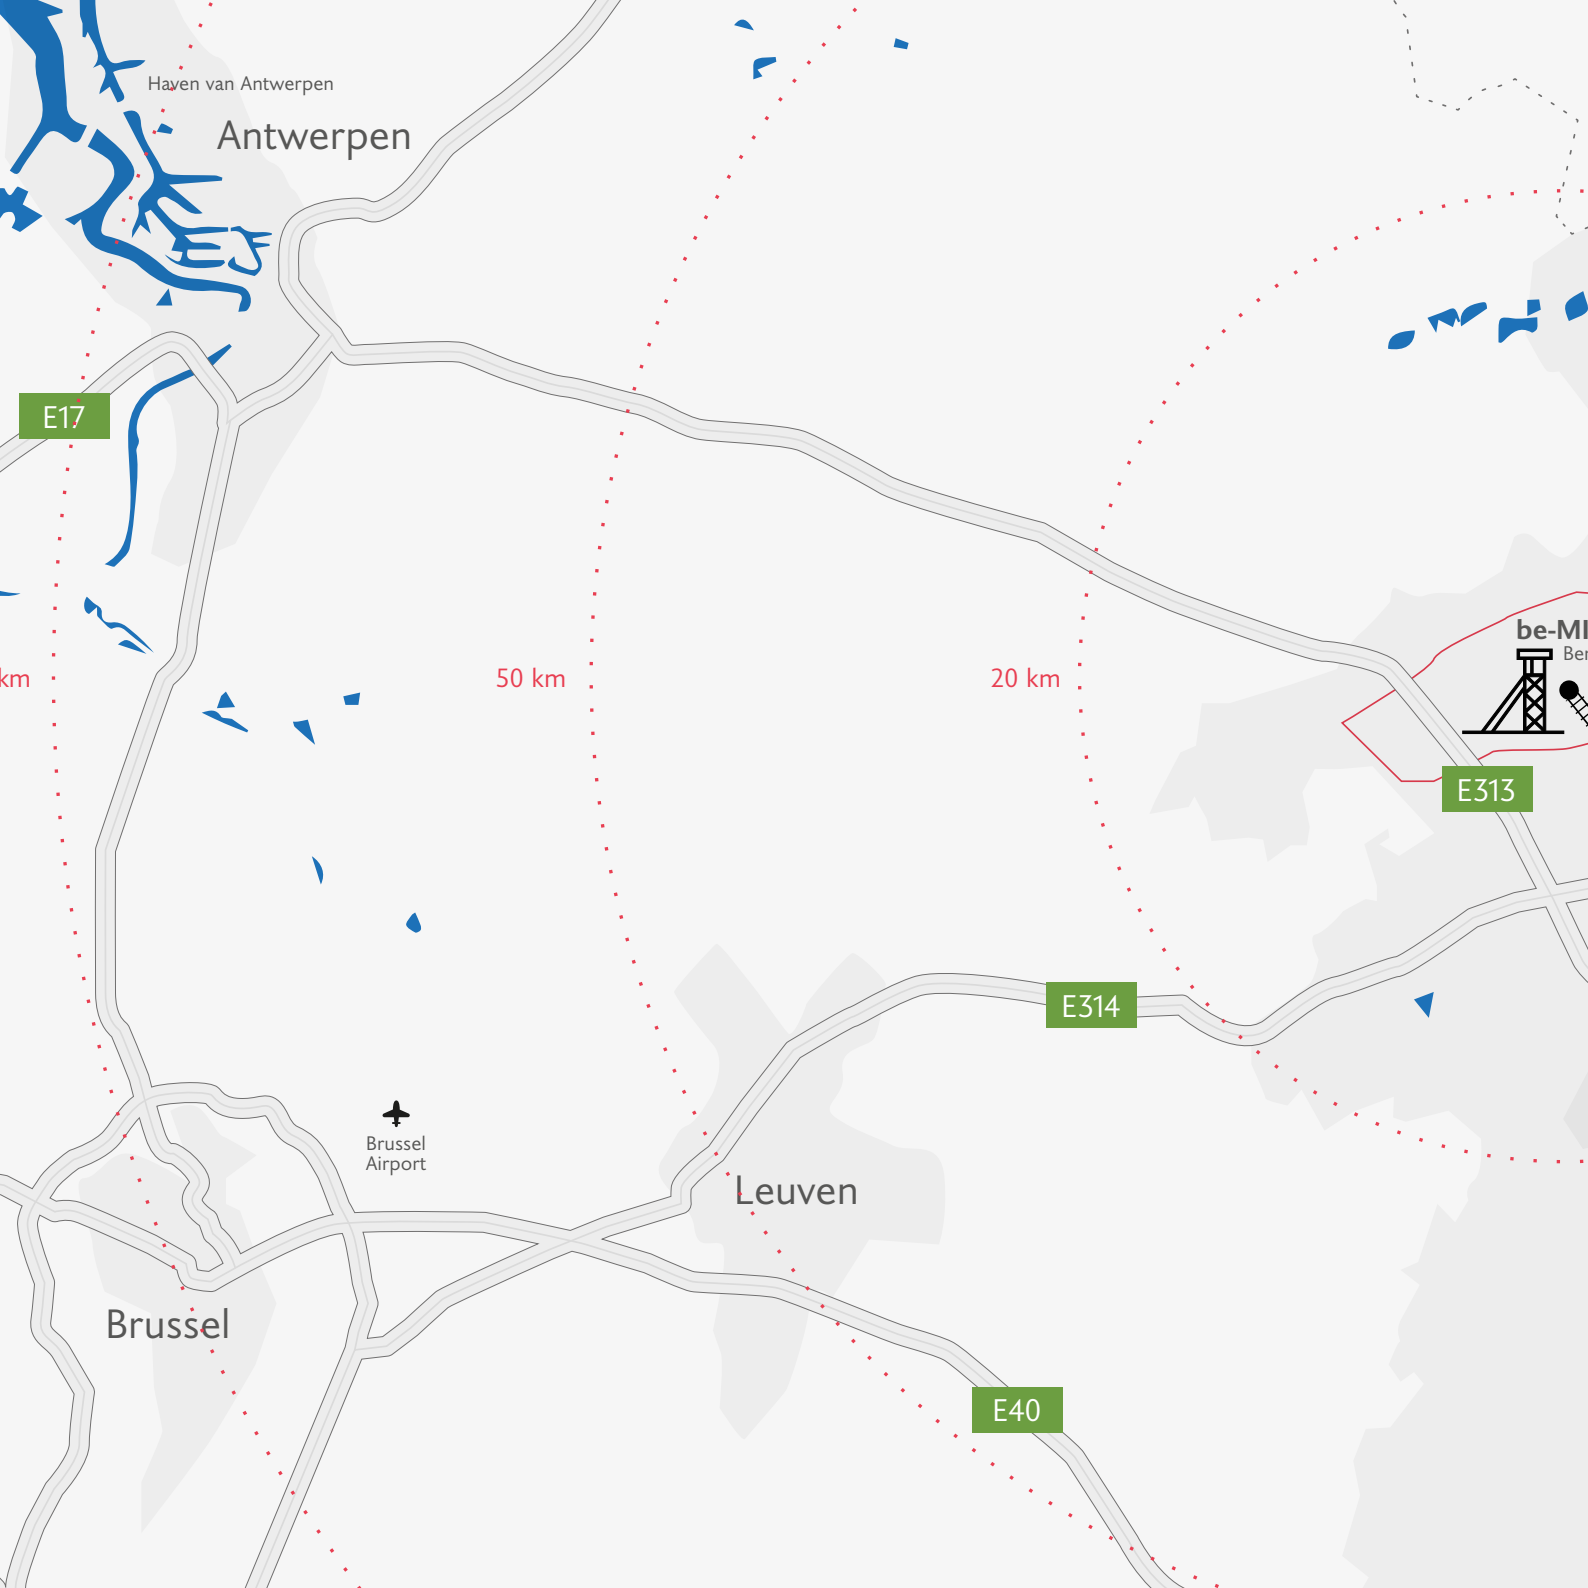

Haven van Antwerpen

Antwerpen

E17

km

50 km

20 km

E313

be-MI
Ber

E314

✈
Brussel
Airport

Leuven

Brussel

E40