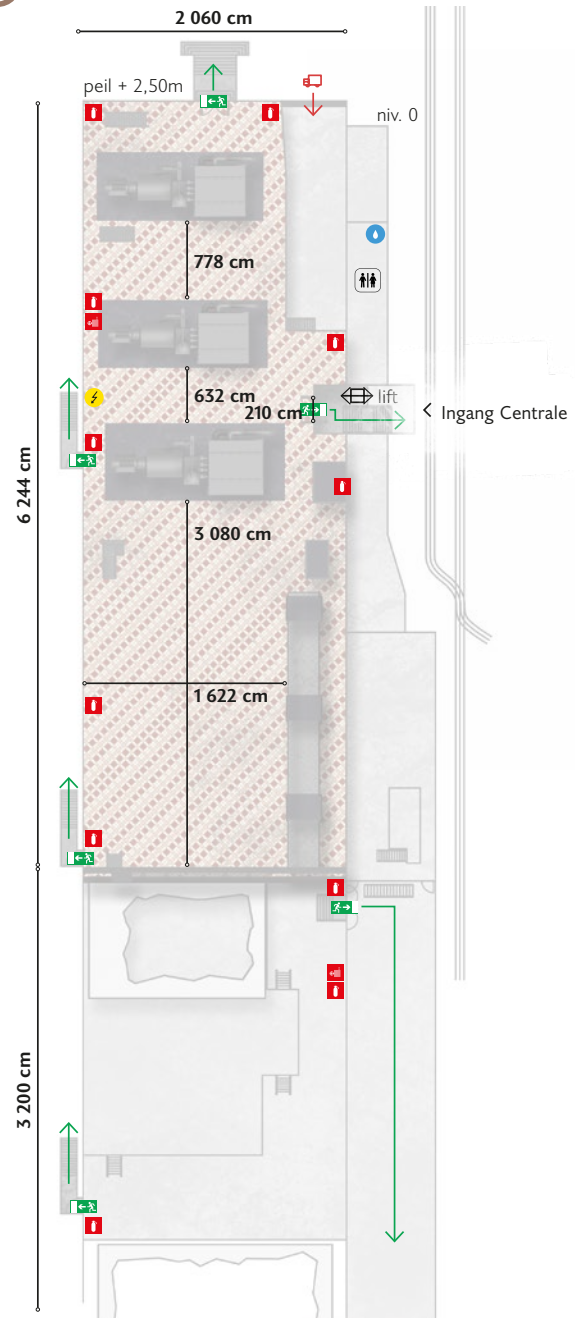

Technische info

- Nooduitgang
- Vluchtroute
- Beleveringszone + tijdelijke keuken
- Sanitaire zone
- Handbrandblusser
- Brandslanghaspel
- Lift

Capaciteit

- 400 pers. zittend; 650 pers. staand; 180 pers. tafels
- 956 m² (NVO)

Afmetingen

- Totale bruto oppervlakte: 8.147,5 m²
  (onderdek, maaiveld, bovendek, tussenverdiep)
- Netto oppervlakte: 1.000 m²
- Hoogte tot de nok: 20 m
- Hoogte zijbeuken: 16 m
- Electriciteit: 3 x 230V

- Wifi beschikbaar
- Water
- Verdeelkast elektriciteit 3 x 230V