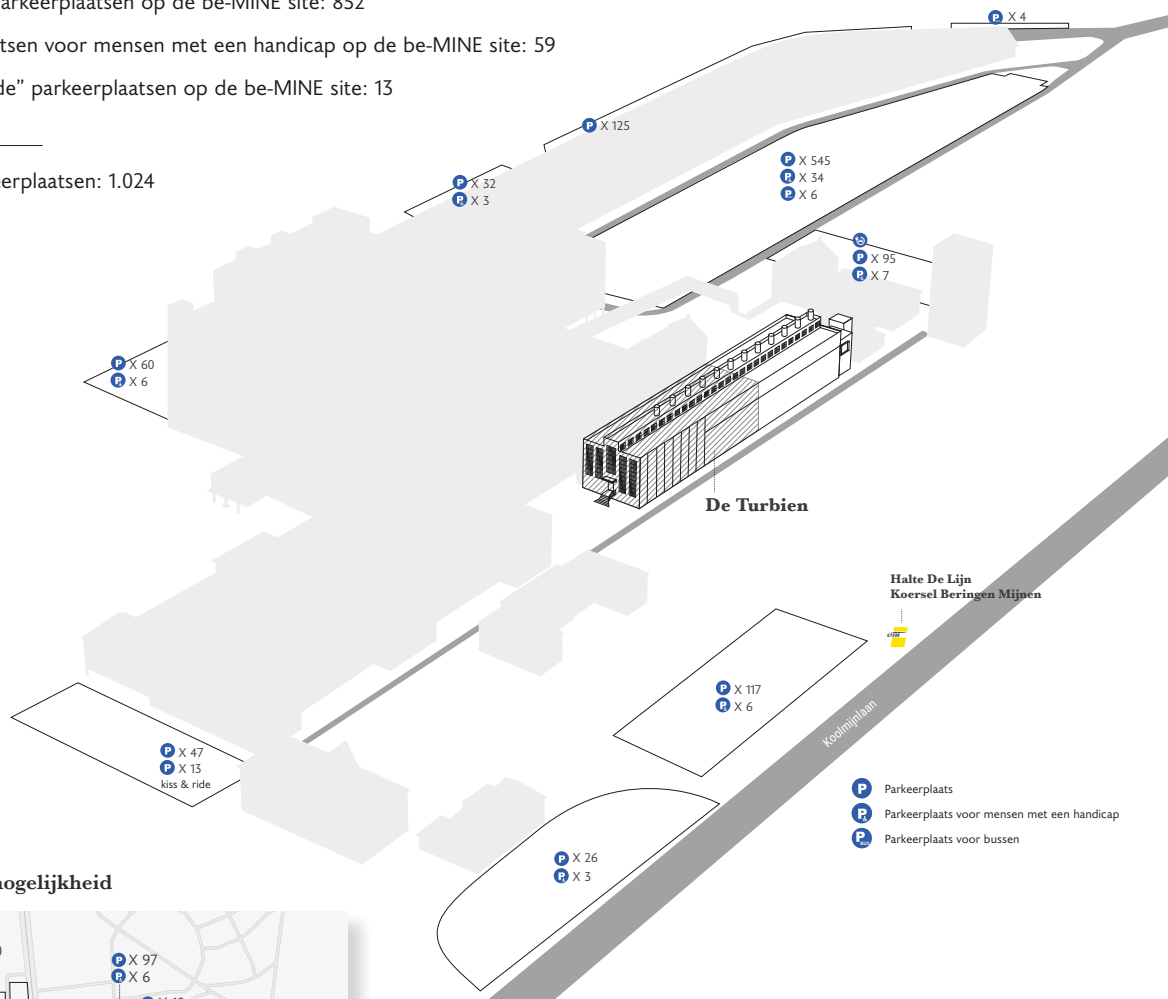

Afmetingen

- Totale bruto oppervlakte: 8.147,5 m²
(onderdek, maaiveld, bovendek, tussenverdiep)
- Netto oppervlakte: 1.000 m²
- Hoogte tot de nok: 20 m
- Hoogte zijbeuken: 16 m
- Electriciteit: 3 x 230V

Aantal "kiss and ride" parkeerplaatsen op de be-MINE site: 13

Totaal aantal parkeerplaatsen: 1.024

Extra parkeermogelijkheid

Huur en faciliteiten

Capaciteit van de zaal : 400 personen zittend in theateropstelling - 650 personen staand - 180 personen aan tafels
Totale oppervlakte (NVO) 956 m²